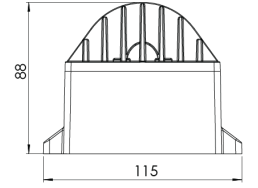

ÖLÇÜLER

Lümen değeri 3000K değerine göre verilmiştir.

Armatür F işaretlidir ve normal yanıcı yüzeyler üzerine doğrudan monte edilmek için uygundur.

Tüm bileşenler 5 yıl sınırlı garanti kapsamındadır. Ürünün doğru şekilde monte edilmesi için yetkili bir elektrikçi tarafından kurulum yapılması zorunludur.