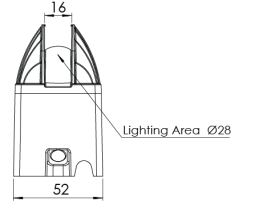

Ürün Ailesi	Kovra
Ayarlanabilirlik	Sabit
Renk	Beyaz- Siyah- Gri- RAL
Montaj Tipi	
Gövde	Metal sıvama gövde ve alüminyum döküm gövde
Işık Kaynağı	HP LED
Işık Rengi	2700-3000-4000-5000-6500K
Renksel Geriverim	CRI>80
Güç	3 W
Güç Faktörü	Pf>90
Verimlilik	80lm/W
Işık Açısı	180°x3°
Işık Akısı	240 lm
Çalışma Gerilimi	220-240V AC / 50-60 Hz
Işık Kaynağı Ömrü	50.000 saat LED kullanım ömrü
Optik	Yüksek verimli 180° akrilik lens
Kontrol Tipi	On/Off
Elektrik Yalıtım Sınıfı	Class I
Opsiyonel Özellikler	
Sızdırmazlık	IP65
Ağırlık	0,55 Kg
Ölçü	88 x 52 x 115 mm

ÖLÇÜLER

Lümen değeri 3000K değerine göre verilmiştir.

Armatür F işaretlidir ve normal yanıcı yüzeyler üzerine doğrudan monte edilmek için uygundur.

Tüm bileşenler 5 yıl sınırlı garanti kapsamındadır. Ürünün doğru şekilde monte edilmesi için yetkili bir elektrikçi tarafından kurulum yapılması zorunludur.