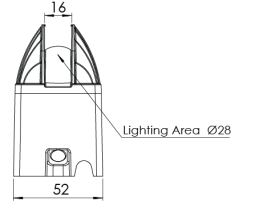

Ürün Ailesi	Kovra
Ayarlanabilirlik	Sabit
Renk	Beyaz- Siyah- Gri- RAL
Montaj Tipi	
Gövde	Metal sıvama gövde ve alüminyum döküm gövde
Işık Kaynağı	HP LED
Işık Rengi	2700-3000-4000-5000-6500K
Renksel Geriverim	CRI>80
Güç	5 W
Güç Faktörü	Pf>90
Verimlilik	80lm/W
Işık Açısı	180°x3°
Işık Akısı	400 lm
Çalışma Gerilimi	220-240V AC / 50-60 Hz
Işık Kaynağı Ömrü	50.000 saat LED kullanım ömrü
Optik	Yüksek verimli 180° akrilik lens
Kontrol Tipi	On/Off
Elektrik Yalıtım Sınıfı	Class I
Opsiyonel Özellikler	
Sızdırmazlık	IP65
Ağırlık	0,55 Kg
Ölçü	88 x 52 x 115 mm

ÖLÇÜLER

Lümen değeri 3000K değerine göre verilmiştir.

Armatür F işaretlidir ve normal yanıcı yüzeyler üzerine doğrudan monte edilmek için uygundur.

Tüm bileşenler 5 yıl sınırlı garanti kapsamındadır. Ürünün doğru şekilde monte edilmesi için yetkili bir elektrikçi tarafından kurulum yapılması zorunludur.