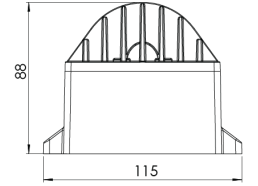

ÖLÇÜLER

Lümen değeri 3000K değerine göre verilmiştir.

Armatür F işaretlidir ve normal yanıcı yüzeyler üzerine doğrudan monte edilmek için uygundur.

Tüm bileşenler 5 yıl sınırlı garanti kapsamındadır. Ürünün doğru şekilde monte edilmesi için yetkili bir elektrikçi tarafından kurulum yapılması zorunludur.