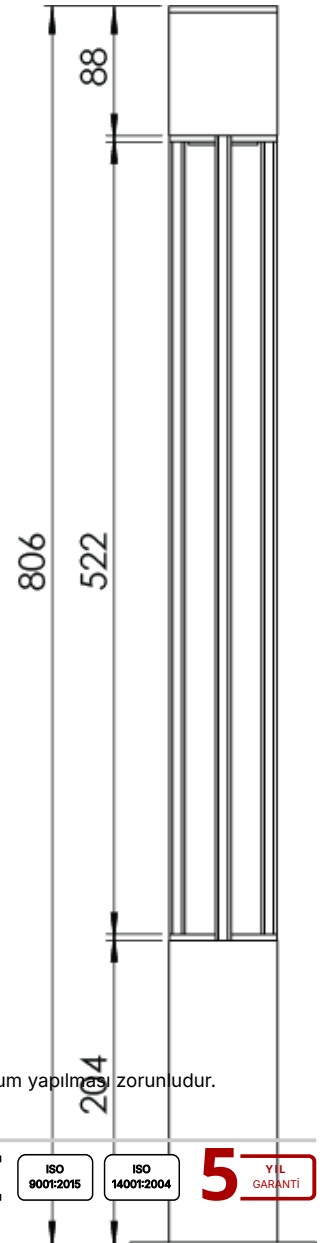

Ürün Ailesi	Kresta
Ayarlanabilirlik	Sabit
Renk	Beyaz- Siyah- Gri- RAL
Montaj Tipi	
Gövde	Demir gövde
Işık Kaynağı	HP LED
Işık Rengi	2700-3000-4000-5000-6500K
Renksel Geriverim	CRI>80
Güç	4,5 W
Güç Faktörü	Pf>90
Verimlilik	80lm/W
Işık Açısı	60°
Işık Akısı	360 lm
Çalışma Gerilimi	220-240V AC / 50-60 Hz
Işık Kaynağı Ömrü	50.000 saat LED kullanım ömrü
Optik	Yüksek verimli akrilik lens
Kontrol Tipi	On/Off
Elektrik Yalıtım Sınıfı	Class I
Opsiyonel Özellikler	
Sızdırmazlık	IP65
Ağırlık	2,5 Kg
Ölçü	Ø70 x 806 mm

ÖLÇÜLER

Lümen değeri 3000K değerine göre verilmiştir.

Armatür F işaretlidir ve normal yanıcı yüzeyler üzerine doğrudan monte edilmek için uygundur.

Tüm bileşenler 5 yıl sınırlı garanti kapsamındadır. Ürünün doğru şekilde monte edilmesi için yetkili bir elektrikçi tarafından kurulum yapılması zorunludur.