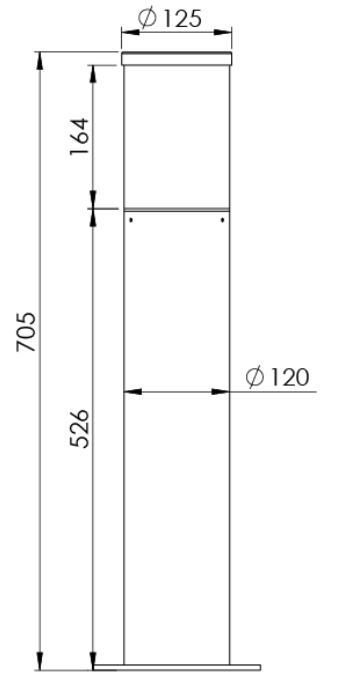

Ürün Ailesi	Kresta
Ayarlanabilirlik	Sabit
Renk	Beyaz- Siyah- Gri- RAL
Montaj Tipi	
Gövde	Elektrostatik toz boyalı alüminyum gövde
Işık Kaynağı	E27 LED LAMP
Işık Rengi	4000K
Renksel Geriverim	
Güç	14 W
Güç Faktörü	Pf>90
Verimlilik	108lm/W
Işık Açısı	
Işık Akısı	1500 lm
Çalışma Gerilimi	220-240V AC / 50-60 Hz
Işık Kaynağı Ömrü	50.000 saat LED kullanım ömrü
Optik	Yüksek verimli PC cam
Kontrol Tipi	On/Off
Elektrik Yalıtım Sınıfı	Class I
Opsiyonel Özellikler	
Sızdırmazlık	IP65
Ağırlık	2,8 Kg
Ölçü	Ø190 Ø125 x 705 mm

ÖLÇÜLER

Lümen değeri 4000K değerine göre verilmiştir.

Armatür F işaretlidir ve normal yanıcı yüzeyler üzerine doğrudan monte edilmek için uygundur.

Tüm bileşenler 5 yıl sınırlı garanti kapsamındadır. Ürünün doğru şekilde monte edilmesi için yetkili bir elektrikçi tarafından kurulum yapılması zorunludur.