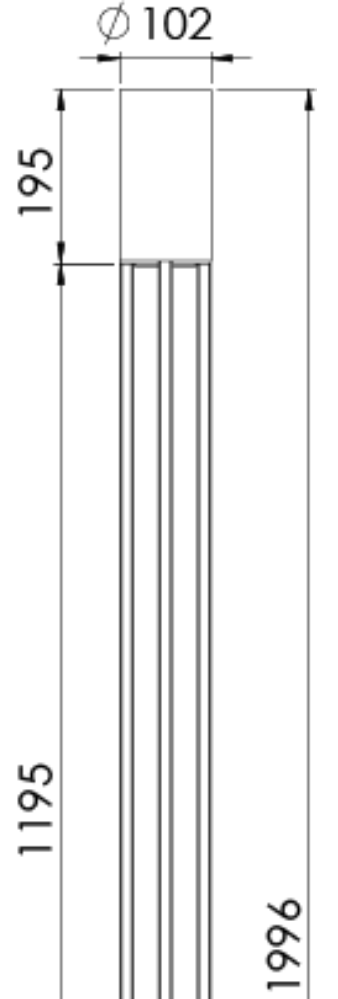

Ürün Ailesi	Kresta
Ayarlanabilirlik	Sabit
Renk	Beyaz- Siyah- Gri- RAL
Montaj Tipi	
Gövde	Demir gövde
Işık Kaynağı	COB LED
Işık Rengi	2700-3000-4000-5000-6500K
Renksel Geriverim	CRI>80 , CRI>90
Güç	15 W
Güç Faktörü	Pf>90
Verimlilik	103lm/W
Işık Açısı	60°
Işık Akısı	1545 lm
Çalışma Gerilimi	220-240V AC / 50-60 Hz
Işık Kaynağı Ömrü	50.000 saat LED kullanım ömrü
Optik	Yüksek verimli reflektör ve PC cam
Kontrol Tipi	On/Off
Elektrik Yalıtım Sınıfı	Class I
Opsiyonel Özellikler	
Sızdırmazlık	IP65
Ağırlık	7,9 Kg
Ölçü	Ø180 Ø102 x 1996 mm

## ÖLÇÜLER

Lümen değeri 4000K değerine göre verilmiştir.

Armatür F işaretlidir ve normal yanıcı yüzeyler üzerine doğrudan monte edilmek için uygundur.

Tüm bileşenler 5 yıl sınırlı garanti kapsamındadır. Ürünün doğru şekilde monte edilmesi için yetkili bir elektrikçi tarafından kurulum yapılması zorunludur.