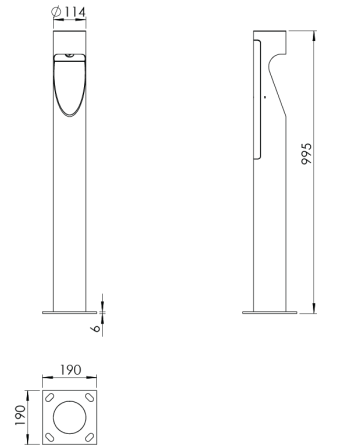

Ürün Ailesi	Kresta
Ayarlanabilirlik	Sabit
Renk	Beyaz- Siyah- Gri- RAL
Montaj Tipi	
Gövde	Elektrostatik toz boyalı çelik gövde
Işık Kaynağı	COB LED
Işık Rengi	2700-3000-4000-5000-6500K
Renksel Geriverim	CRI>80,CRI>90
Güç	14,5 W
Güç Faktörü	Pf>90
Verimlilik	86lm/W
Işık Açısı	
Işık Akısı	1247 lm
Çalışma Gerilimi	220-240V AC / 50-60 Hz
Işık Kaynağı Ömrü	50.000 saat LED kullanım ömrü
Optik	Yüksek verimli temperli cam
Kontrol Tipi	On/Off
Elektrik Yalıtım Sınıfı	Class I
Opsiyonel Özellikler	
Sızdırmazlık	IP65
Ağırlık	7,4 Kg
Ölçü	Ø114 x 995 mm

## ÖLÇÜLER

Lümen değeri 3000K değerine göre verilmiştir.

Armatür F işaretlidir ve normal yanıcı yüzeyler üzerine doğrudan monte edilmek için uygundur.

Tüm bileşenler 5 yıl sınırlı garanti kapsamındadır. Ürünün doğru şekilde monte edilmesi için yetkili bir elektrikçi tarafından kurulum yapılması zorunludur.