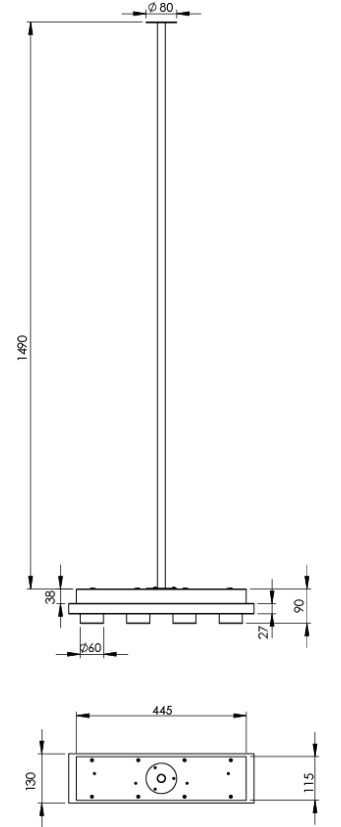

Ürün Ailesi	Lavia
Ayarlanabilirlik	Sabit
Renk	Beyaz- Siyah- Gri- RAL
Montaj Tipi	Sarkıt
Gövde	Elektrostatik toz boyalı sac metal gövde
Işık Kaynağı	COB LED
Işık Rengi	2700-3000-4000-5000-6500K
Renksel Geriverim	CRI>90
Güç	20 W
Güç Faktörü	Pf>90
Verimlilik	100lm/W
Işık Açısı	15° ,24° ,36° ,60°
Işık Akısı	2000 lm
Çalışma Gerilimi	220-240V AC / 50-60 Hz
Işık Kaynağı Ömrü	50.000 saat LED kullanım ömrü
Optik	Yüksek verimli opal difüzör
Kontrol Tipi	On/Off- Dali
Elektrik Yalıtım Sınıfı	Class I
Opsiyonel Özellikler	Acil durum kiti sistemi entegre edilebilir
Sızdırmazlık	IP20
Ağırlık	4 Kg
Ölçü	130 x 445 x 90 - 1490 mm

## ÖLÇÜLER

Lümen değeri 4000K değerine göre verilmiştir.

Armatür F işaretlidir ve normal yanıcı yüzeyler üzerine doğrudan monte edilmek için uygundur.

Tüm bileşenler 5 yıl sınırlı garanti kapsamındadır. Ürünün doğru şekilde monte edilmesi için yetkili bir elektrikçi tarafından kurulum yapılması zorunludur.