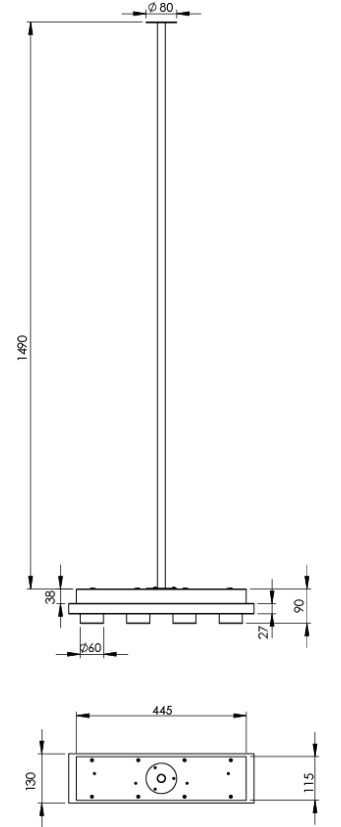

Ürün Ailesi	Lavia
Ayarlanabilirlik	Sabit
Renk	Beyaz- Siyah- Gri- RAL
Montaj Tipi	Sarkıt
Gövde	Elektrostatik toz boyalı sac metal gövde
Işık Kaynağı	COB LED
Işık Rengi	2700-3000-4000-5000-6500K
Renksel Geriverim	CRI>90
Güç	28 W
Güç Faktörü	Pf>90
Verimlilik	100lm/W
Işık Açısı	15° ,24° ,36° ,60°
Işık Akısı	2800 lm
Çalışma Gerilimi	220-240V AC / 50-60 Hz
Işık Kaynağı Ömrü	50.000 saat LED kullanım ömrü
Optik	Yüksek verimli opal difüzör
Kontrol Tipi	On/Off- Dali
Elektrik Yalıtım Sınıfı	Class I
Opsiyonel Özellikler	Acil durum kiti sistemi entegre edilebilir
Sızdırmazlık	IP20
Ağırlık	4 Kg
Ölçü	130 x 445 x 90 - 1490 mm

ÖLÇÜLER

Lümen değeri 4000K değerine göre verilmiştir.

Armatür F işaretlidir ve normal yanıcı yüzeyler üzerine doğrudan monte edilmek için uygundur.

Tüm bileşenler 5 yıl sınırlı garanti kapsamındadır. Ürünün doğru şekilde monte edilmesi için yetkili bir elektrikçi tarafından kurulum yapılması zorunludur.