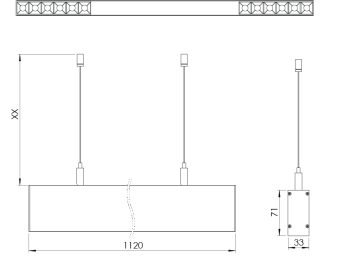

Ürün Ailesi	Lesto
Ayarlanabilirlik	Sabit
Renk	Beyaz- Siyah- Gri- RAL
Montaj Tipi	Sarkıt
Gövde	Elektrostatik toz boyalı alüminyum ekstrüzyon gövde
Işık Kaynağı	HP LED
Işık Rengi	2700-3000-4000-5000-6500K
Renksel Geriverim	CRI>80
Güç	20 W
Güç Faktörü	Pf>90
Verimlilik	120 lm/W
Işık Açısı	12°,36°,48°,10X35°
Işık Akısı	2400 lm
Çalışma Gerilimi	220-240V AC / 50-60 Hz
Işık Kaynağı Ömrü	50.000 saat LED kullanım ömrü
Optik	Yüksek verimli termoplastik optik ve kamaşma önleyici lens
Kontrol Tipi	On/Off- Dali
Elektrik Yalıtım Sınıfı	Class I
Opsiyonel Özellikler	Acil durum kiti sistemi entegre edilebilir
Sızdırmazlık	IP20
Ağırlık	1,85 Kg
Ölçü	33x71xL1120 mm

## ÖLÇÜLER

Lümen değeri 3000K değerine göre verilmiştir.

Armatür F işaretlidir ve normal yanıcı yüzeyler üzerine doğrudan monte edilmek için uygundur.

Tüm bileşenler 5 yıl sınırlı garanti kapsamındadır. Ürünün doğru şekilde monte edilmesi için yetkili bir elektrikçi tarafından kurulum yapılması zorunludur.