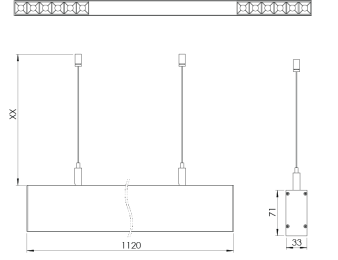

Ürün Ailesi	Lesto
Ayarlanabilirlik	Sabit
Renk	Beyaz- Siyah- Gri- RAL
Montaj Tipi	Sarkıt
Gövde	Elektrostatik toz boyalı alüminyum ekstrüzyon gövde
Işık Kaynağı	HP LED
Işık Rengi	2700-3000-4000-5000-6500K
Renksel Geriverim	CRI>80
Güç	28 W
Güç Faktörü	Pf>90
Verimlilik	120 lm/W
Işık Açısı	12°,36°,48°,10X35°
Işık Akısı	3360 lm
Çalışma Gerilimi	220-240V AC / 50-60 Hz
Işık Kaynağı Ömrü	50.000 saat LED kullanım ömrü
Optik	Yüksek verimli termoplastik optik ve kamaşma önleyici lens
Kontrol Tipi	On/Off- Dali
Elektrik Yalıtım Sınıfı	Class I
Opsiyonel Özellikler	Acil durum kiti sistemi entegre edilebilir
Sızdırmazlık	IP20
Ağırlık	1,85 Kg
Ölçü	33x71xL1120 mm

ÖLÇÜLER

Lümen değeri 3000K değerine göre verilmiştir.

Armatür F işaretlidir ve normal yanıcı yüzeyler üzerine doğrudan monte edilmek için uygundur.

Tüm bileşenler 5 yıl sınırlı garanti kapsamındadır. Ürünün doğru şekilde monte edilmesi için yetkili bir elektrikçi tarafından kurulum yapılması zorunludur.