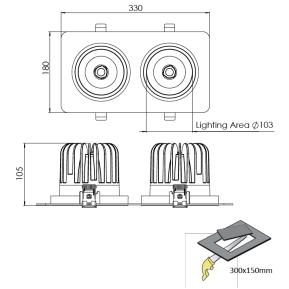

Ürün Ailesi	Lior
Ayarlanabilirlik	Ayarlanabilir: 22°&22°- 350°
Renk	Beyaz- Siyah- Gri- RAL
Montaj Tipi	Ayarlanabilir Sıva Altı
Gövde	Elektrostatik toz boyalı alüminyum döküm gövde
Işık Kaynağı	COB LED
Işık Rengi	2700-3000-4000-5000-6500K
Renksel Geriverim	CRI>80 , CRI>90
Güç	40 W
Güç Faktörü	Pf>90
Verimlilik	105lm/W
Işık Açısı	15° ,24° ,40° ,60°
Işık Akısı	4200 lm
Çalışma Gerilimi	220-240V AC / 50-60 Hz
Işık Kaynağı Ömrü	50.000 saat LED kullanım ömrü
Optik	Yüksek verimli reflektör ve PC cam
Kontrol Tipi	On/Off – Dali
Elektrik Yalıtım Sınıfı	Class II
Opsiyonel Özellikler	Acil durum kiti sistemi entegre edilebilir
Sızdırmazlık	IP20
Ağırlık	2 Kg
Ölçü	180 x 330 x 105 mm

ÖLÇÜLER

Lümen değeri 4000K değerine göre verilmiştir.

Armatür F işaretlidir ve normal yanıcı yüzeyler üzerine doğrudan monte edilmek için uygundur.

Tüm bileşenler 5 yıl sınırlı garanti kapsamındadır. Ürünün doğru şekilde monte edilmesi için yetkili bir elektrikçi tarafından kurulum yapılması zorunludur.