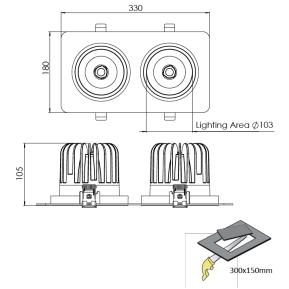

Ürün Ailesi	Lior
Ayarlanabilirlik	Ayarlanabilir: 22°&22° - 350°
Renk	Beyaz- Siyah- Gri- RAL
Montaj Tipi	Ayarlanabilir Sıva Altı
Gövde	Elektrostatik toz boyalı alüminyum döküm gövde
Işık Kaynağı	COB LED
Işık Rengi	2700-3000-4000-5000-6500K
Renksel Geriverim	CRI>80 , CRI>90
Güç	56 W
Güç Faktörü	Pf>90
Verimlilik	105lm/W
Işık Açısı	15° ,24° ,40° ,60°
Işık Akısı	5880 lm
Çalışma Gerilimi	220-240V AC / 50-60 Hz
Işık Kaynağı Ömrü	50.000 saat LED kullanım ömrü
Optik	Yüksek verimli reflektör ve PC cam
Kontrol Tipi	On/Off – Dali
Elektrik Yalıtım Sınıfı	Class II
Opsiyonel Özellikler	Acil durum kiti sistemi entegre edilebilir
Sızdırmazlık	IP20
Ağırlık	2 Kg
Ölçü	181 x 330 x 105 mm

ÖLÇÜLER

Lümen değeri 4000K değerine göre verilmiştir.

Armatür F işaretlidir ve normal yanıcı yüzeyler üzerine doğrudan monte edilmek için uygundur.

Tüm bileşenler 5 yıl sınırlı garanti kapsamındadır. Ürünün doğru şekilde monte edilmesi için yetkili bir elektrikçi tarafından kurulum yapılması zorunludur.