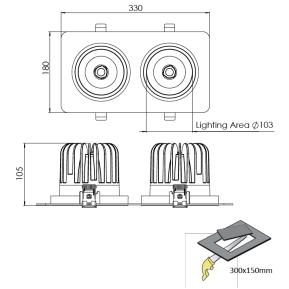

Ürün Ailesi	Lior
Ayarlanabilirlik	Ayarlanabilir: 22°&22° - 350°
Renk	Beyaz- Siyah- Gri- RAL
Montaj Tipi	Ayarlanabilir Sıva Altı
Gövde	Elektrostatik toz boyalı alüminyum döküm gövde
Işık Kaynağı	COB LED
Işık Rengi	2700-3000-4000-5000-6500K
Renksel Geriverim	CRI>80 , CRI>90
Güç	70 W
Güç Faktörü	Pf>90
Verimlilik	105lm/W
Işık Açısı	15° ,24° ,40° ,60°
Işık Akısı	7350 lm
Çalışma Gerilimi	220-240V AC / 50-60 Hz
Işık Kaynağı Ömrü	50.000 saat LED kullanım ömrü
Optik	Yüksek verimli reflektör ve PC cam
Kontrol Tipi	On/Off – Dali
Elektrik Yalıtım Sınıfı	Class II
Opsiyonel Özellikler	Acil durum kiti sistemi entegre edilebilir
Sızdırmazlık	IP20
Ağırlık	2 Kg
Ölçü	182 x 330 x 105 mm

ÖLÇÜLER

Lümen değeri 4000K değerine göre verilmiştir.

Armatür F işaretlidir ve normal yanıcı yüzeyler üzerine doğrudan monte edilmek için uygundur.

Tüm bileşenler 5 yıl sınırlı garanti kapsamındadır. Ürünün doğru şekilde monte edilmesi için yetkili bir elektrikçi tarafından kurulum yapılması zorunludur.