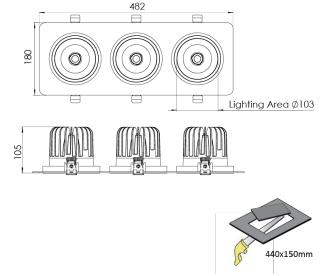

<b>Ürün Ailesi</b>	Lior
<b>Ayarlanabilirlik</b>	Ayarlanabilir: 22°&22° - 350°
<b>Renk</b>	Beyaz- Siyah- Gri- RAL
<b>Montaj Tipi</b>	Ayarlanabilir Sıva Altı
<b>Gövde</b>	Elektrostatik toz boyalı alüminyum döküm gövde
<b>Işık Kaynağı</b>	COB LED
<b>Işık Rengi</b>	2700-3000-4000-5000-6500K
<b>Renksel Geriverim</b>	CRI>80 , CRI>90
<b>Güç</b>	105 W
<b>Güç Faktörü</b>	Pf>90
<b>Verimlilik</b>	105lm/W
<b>Işık Açısı</b>	15° ,24° ,40° ,60°
<b>Işık Akısı</b>	11025 lm
<b>Çalışma Gerilimi</b>	220-240V AC / 50-60 Hz
<b>Işık Kaynağı Ömrü</b>	50.000 saat LED kullanım ömrü
<b>Optik</b>	Yüksek verimli reflektör ve PC cam
<b>Kontrol Tipi</b>	On/Off – Dali
<b>Elektrik Yalıtım Sınıfı</b>	Class II
<b>Opsiyonel Özellikler</b>	Acil durum kiti sistemi entegre edilebilir
<b>Sızdırmazlık</b>	IP20
<b>Ağırlık</b>	3 Kg
<b>Ölçü</b>	180 x 482 x 105 mm

## ÖLÇÜLER

Lümen değeri 4000K değerine göre verilmiştir.

Armatür F işaretlidir ve normal yanıcı yüzeyler üzerine doğrudan monte edilmek için uygundur.

Tüm bileşenler 5 yıl sınırlı garanti kapsamındadır. Ürünün doğru şekilde monte edilmesi için yetkili bir elektrikçi tarafından kurulum yapılması zorunludur.