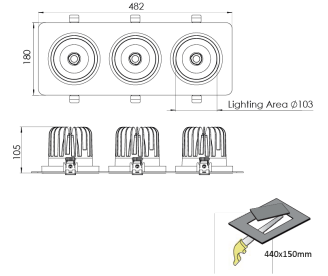

Ürün Ailesi	Lior
Ayarlanabilirlik	Ayarlanabilir: 22°&22° - 350°
Renk	Beyaz- Siyah- Gri- RAL
Montaj Tipi	Ayarlanabilir Sıva Altı
Gövde	Elektrostatik toz boyalı alüminyum döküm gövde
Işık Kaynağı	COB LED
Işık Rengi	2700-3000-4000-5000-6500K
Renksel Geriverim	CRI>80 , CRI>90
Güç	60 W
Güç Faktörü	Pf>90
Verimlilik	105lm/W
Işık Açısı	15° ,24° ,40° ,60°
Işık Akısı	6300 lm
Çalışma Gerilimi	220-240V AC / 50-60 Hz
Işık Kaynağı Ömrü	50.000 saat LED kullanım ömrü
Optik	Yüksek verimli reflektör ve PC cam
Kontrol Tipi	On/Off – Dali
Elektrik Yalıtım Sınıfı	Class II
Opsiyonel Özellikler	Acil durum kiti sistemi entegre edilebilir
Sızdırmazlık	IP20
Ağırlık	3 Kg
Ölçü	180 x 482 x 105 mm

ÖLÇÜLER

Lümen değeri 4000K değerine göre verilmiştir.

Armatür F işaretlidir ve normal yanıcı yüzeyler üzerine doğrudan monte edilmek için uygundur.

Tüm bileşenler 5 yıl sınırlı garanti kapsamındadır. Ürünün doğru şekilde monte edilmesi için yetkili bir elektrikçi tarafından kurulum yapılması zorunludur.