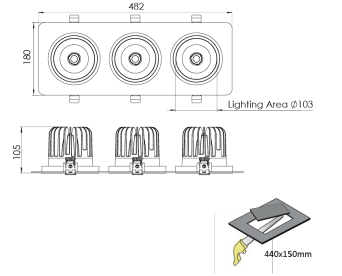

Ürün Ailesi	Lior
Ayarlanabilirlik	Ayarlanabilir: 22°&22° - 350°
Renk	Beyaz- Siyah- Gri- RAL
Montaj Tipi	Ayarlanabilir Sıva Altı
Gövde	Elektrostatik toz boyalı alüminyum döküm gövde
Işık Kaynağı	COB LED
Işık Rengi	2700-3000-4000-5000-6500K
Renksel Geriverim	CRI>80 , CRI>90
Güç	84 W
Güç Faktörü	Pf>90
Verimlilik	105lm/W
Işık Açısı	15° ,24° ,40° ,60°
Işık Akısı	8820 lm
Çalışma Gerilimi	220-240V AC / 50-60 Hz
Işık Kaynağı Ömrü	50.000 saat LED kullanım ömrü
Optik	Yüksek verimli reflektör ve PC cam
Kontrol Tipi	On/Off – Dali
Elektrik Yalıtım Sınıfı	Class II
Opsiyonel Özellikler	Acil durum kiti sistemi entegre edilebilir
Sızdırmazlık	IP20
Ağırlık	3 Kg
Ölçü	180 x 482 x 105 mm

ÖLÇÜLER

Lümen değeri 4000K değerine göre verilmiştir.

Armatür F işaretlidir ve normal yanıcı yüzeyler üzerine doğrudan monte edilmek için uygundur.

Tüm bileşenler 5 yıl sınırlı garanti kapsamındadır. Ürünün doğru şekilde monte edilmesi için yetkili bir elektrikçi tarafından kurulum yapılması zorunludur.