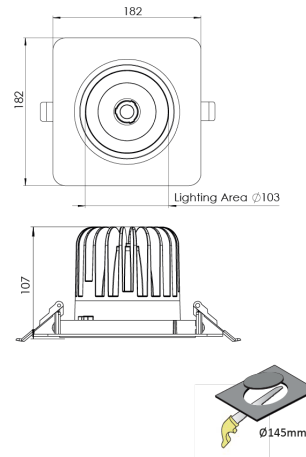

Ürün Ailesi	Lior
Ayarlanabilirlik	Ayarlanabilir: 22°&22° - 350°
Renk	Beyaz- Siyah- Gri- RAL
Montaj Tipi	Ayarlanabilir Sıva Altı
Gövde	Elektrostatik toz boyalı alüminyum döküm gövde
Işık Kaynağı	COB LED
Işık Rengi	2700-3000-4000-5000-6500K
Renksel Geriverim	CRI>80 , CRI>90
Güç	20 W
Güç Faktörü	Pf>90
Verimlilik	105lm/W
Işık Açısı	15° ,24°,40° ,60°
Işık Akısı	2100 lm
Çalışma Gerilimi	220-240V AC / 50-60 Hz
Işık Kaynağı Ömrü	50.000 saat LED kullanım ömrü
Optik	Yüksek verimli reflektör ve PC cam
Kontrol Tipi	On/Off – Dali
Elektrik Yalıtım Sınıfı	Class II
Opsiyonel Özellikler	Acil durum kiti sistemi entegre edilebilir
Sızdırmazlık	IP20
Ağırlık	1 Kg
Ölçü	182 x 182 x 107 mm

## ÖLÇÜLER

Lümen değeri 4000K değerine göre verilmiştir.

Armatür F işaretlidir ve normal yanıcı yüzeyler üzerine doğrudan monte edilmek için uygundur.

Tüm bileşenler 5 yıl sınırlı garanti kapsamındadır. Ürünün doğru şekilde monte edilmesi için yetkili bir elektrikçi tarafından kurulum yapılması zorunludur.