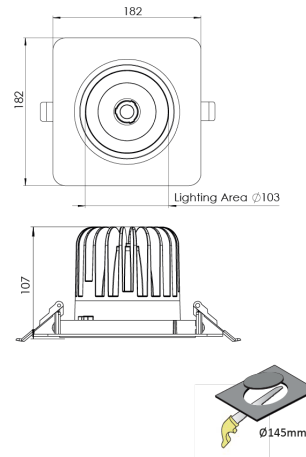

Ürün Ailesi	Lior
Ayarlanabilirlik	Ayarlanabilir: 22°&22° - 350°
Renk	Beyaz- Siyah- Gri- RAL
Montaj Tipi	Ayarlanabilir Sıva Altı
Gövde	Elektrostatik toz boyalı alüminyum döküm gövde
Işık Kaynağı	COB LED
Işık Rengi	2700-3000-4000-5000-6500K
Renksel Geriverim	CRI>80 , CRI>90
Güç	28 W
Güç Faktörü	Pf>90
Verimlilik	105lm/W
Işık Açısı	15° ,24°,40° ,60°
Işık Akısı	2940 lm
Çalışma Gerilimi	220-240V AC / 50-60 Hz
Işık Kaynağı Ömrü	50.000 saat LED kullanım ömrü
Optik	Yüksek verimli reflektör ve PC cam
Kontrol Tipi	On/Off – Dali
Elektrik Yalıtım Sınıfı	Class II
Opsiyonel Özellikler	Acil durum kiti sistemi entegre edilebilir
Sızdırmazlık	IP20
Ağırlık	1 Kg
Ölçü	182 x 182 x 107 mm

ÖLÇÜLER

Lümen değeri 4000K değerine göre verilmiştir.

Armatür F işaretlidir ve normal yanıcı yüzeyler üzerine doğrudan monte edilmek için uygundur.

Tüm bileşenler 5 yıl sınırlı garanti kapsamındadır. Ürünün doğru şekilde monte edilmesi için yetkili bir elektrikçi tarafından kurulum yapılması zorunludur.