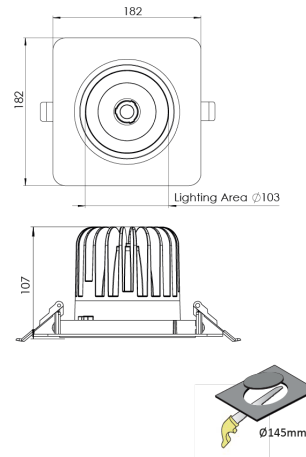

Ürün Ailesi	Lior
Ayarlanabilirlik	Ayarlanabilir: 22°&22° - 350°
Renk	Beyaz- Siyah- Gri- RAL
Montaj Tipi	Ayarlanabilir Sıva Altı
Gövde	Elektrostatik toz boyalı alüminyum döküm gövde
Işık Kaynağı	COB LED
Işık Rengi	2700-3000-4000-5000-6500K
Renksel Geriverim	CRI>80 , CRI>90
Güç	35 W
Güç Faktörü	Pf>90
Verimlilik	105lm/W
Işık Açısı	15° ,24°,40° ,60°
Işık Akısı	3675 lm
Çalışma Gerilimi	220-240V AC / 50-60 Hz
Işık Kaynağı Ömrü	50.000 saat LED kullanım ömrü
Optik	Yüksek verimli reflektör ve PC cam
Kontrol Tipi	On/Off – Dali
Elektrik Yalıtım Sınıfı	Class II
Opsiyonel Özellikler	Acil durum kiti sistemi entegre edilebilir
Sızdırmazlık	IP20
Ağırlık	1 Kg
Ölçü	182 x 182 x 107 mm

ÖLÇÜLER

Lümen değeri 4000K değerine göre verilmiştir.

Armatür F işaretlidir ve normal yanıcı yüzeyler üzerine doğrudan monte edilmek için uygundur.

Tüm bileşenler 5 yıl sınırlı garanti kapsamındadır. Ürünün doğru şekilde monte edilmesi için yetkili bir elektrikçi tarafından kurulum yapılması zorunludur.