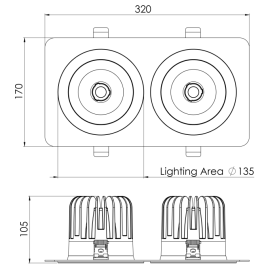

Ürün Ailesi	Lior
Ayarlanabilirlik	Sabit
Renk	Beyaz- Siyah- Gri- RAL
Montaj Tipi	Sıva Altı
Gövde	Elektrostatik toz boyalı alüminyum döküm gövde
Işık Kaynağı	COB LED
Işık Rengi	2700-3000-4000-5000-6500K
Renksel Geriverim	CRI>80 , CRI>90
Güç	40 W
Güç Faktörü	Pf>90
Verimlilik	105lm/W
Işık Açısı	15° ,24° ,40° ,60°
Işık Akısı	4200 lm
Çalışma Gerilimi	220-240V AC / 50-60 Hz
Işık Kaynağı Ömrü	50.000 saat LED kullanım ömrü
Optik	Yüksek verimli reflektör ve PC cam
Kontrol Tipi	On/Off – Dali
Elektrik Yalıtım Sınıfı	Class II
Opsiyonel Özellikler	Acil durum kiti sistemi entegre edilebilir
Sızdırmazlık	IP20
Ağırlık	2 Kg
Ölçü	170 x 320 x 105 mm

ÖLÇÜLER

Lümen değeri 4000K değerine göre verilmiştir.

Armatür F işaretlidir ve normal yanıcı yüzeyler üzerine doğrudan monte edilmek için uygundur.

Tüm bileşenler 5 yıl sınırlı garanti kapsamındadır. Ürünün doğru şekilde monte edilmesi için yetkili bir elektrikçi tarafından kurulum yapılması zorunludur.