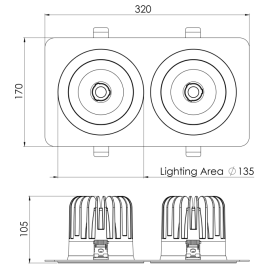

Ürün Ailesi	Lior
Ayarlanabilirlik	Sabit
Renk	Beyaz- Siyah- Gri- RAL
Montaj Tipi	Sıva Altı
Gövde	Elektrostatik toz boyalı alüminyum döküm gövde
Işık Kaynağı	COB LED
Işık Rengi	2700-3000-4000-5000-6500K
Renksel Geriverim	CRI>80 , CRI>90
Güç	56 W
Güç Faktörü	Pf>90
Verimlilik	105lm/W
Işık Açısı	15° ,24° ,40° ,60°
Işık Akısı	5880 lm
Çalışma Gerilimi	220-240V AC / 50-60 Hz
Işık Kaynağı Ömrü	50.000 saat LED kullanım ömrü
Optik	Yüksek verimli reflektör ve PC cam
Kontrol Tipi	On/Off – Dali
Elektrik Yalıtım Sınıfı	Class II
Opsiyonel Özellikler	Acil durum kiti sistemi entegre edilebilir
Sızdırmazlık	IP20
Ağırlık	2 Kg
Ölçü	170 x 320 x 105 mm

ÖLÇÜLER

Lümen değeri 4000K değerine göre verilmiştir.

Armatür F işaretlidir ve normal yanıcı yüzeyler üzerine doğrudan monte edilmek için uygundur.

Tüm bileşenler 5 yıl sınırlı garanti kapsamındadır. Ürünün doğru şekilde monte edilmesi için yetkili bir elektrikçi tarafından kurulum yapılması zorunludur.