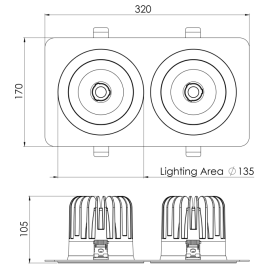

Ürün Ailesi	Lior
Ayarlanabilirlik	Sabit
Renk	Beyaz- Siyah- Gri- RAL
Montaj Tipi	Sıva Altı
Gövde	Elektrostatik toz boyalı alüminyum döküm gövde
Işık Kaynağı	COB LED
Işık Rengi	2700-3000-4000-5000-6500K
Renksel Geriverim	CRI>80 , CRI>90
Güç	70 W
Güç Faktörü	Pf>90
Verimlilik	105lm/W
Işık Açısı	15° ,24° ,40° ,60°
Işık Akısı	7350 lm
Çalışma Gerilimi	220-240V AC / 50-60 Hz
Işık Kaynağı Ömrü	50.000 saat LED kullanım ömrü
Optik	Yüksek verimli reflektör ve PC cam
Kontrol Tipi	On/Off – Dali
Elektrik Yalıtım Sınıfı	Class II
Opsiyonel Özellikler	Acil durum kiti sistemi entegre edilebilir
Sızdırmazlık	IP20
Ağırlık	2 Kg
Ölçü	170 x 320 x 105 mm

## ÖLÇÜLER

Lümen değeri 4000K değerine göre verilmiştir.

Armatür F işaretlidir ve normal yanıcı yüzeyler üzerine doğrudan monte edilmek için uygundur.

Tüm bileşenler 5 yıl sınırlı garanti kapsamındadır. Ürünün doğru şekilde monte edilmesi için yetkili bir elektrikçi tarafından kurulum yapılması zorunludur.