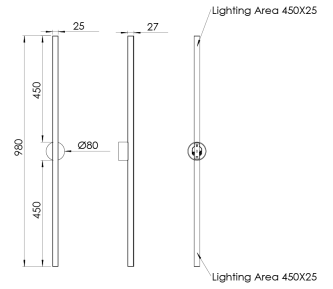

Ürün Ailesi	Liven
Ayarlanabilirlik	Sabit
Renk	Beyaz- Siyah- Gri- RAL
Montaj Tipi	Sıva Üstü
Gövde	Elektrostatik toz boyalı alüminyum ekstrüzyon gövde
Işık Kaynağı	MP LED
Işık Rengi	2700-3000-4000-5000-6500K
Renksel Geriverim	CRI>80 , CRI>90
Güç	5 W
Güç Faktörü	Pf>90
Verimlilik	75lm/W
Işık Açısı	110°
Işık Akısı	375 lm
Çalışma Gerilimi	220-240V AC / 50-60 Hz
Işık Kaynağı Ömrü	50.000 saat LED kullanım ömrü
Optik	Yüksek verimli opal difüzör
Kontrol Tipi	On/Off
Elektrik Yalıtım Sınıfı	Class II
<b>Opsiyonel Özellikler</b>	
Sızdırmazlık	IP20
Ağırlık	0,65 Kg
Ölçü	27 x 25 x 980 mm

## ÖLÇÜLER

Lümen değeri 4000K değerine göre verilmiştir.

Armatür F işaretlidir ve normal yanıcı yüzeyler üzerine doğrudan monte edilmek için uygundur.

Tüm bileşenler 5 yıl sınırlı garanti kapsamındadır. Ürünün doğru şekilde monte edilmesi için yetkili bir elektrikçi tarafından kurulum yapılması zorunludur.