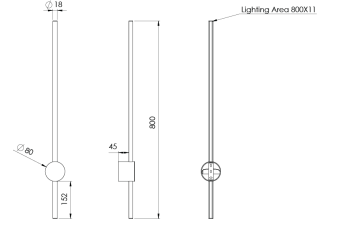

Ürün Ailesi	Liven
Ayarlanabilirlik	Sabit
Renk	Beyaz- Siyah- Gri- RAL
Montaj Tipi	Sıva Üstü
Gövde	Elektrostatik toz boyalı alüminyum gövde
Işık Kaynağı	MP LED
Işık Rengi	2700-3000-4000-5000-6500K
Renksel Geriverim	CRI>80 , CRI>90
Güç	5 W
Güç Faktörü	Pf>90
Verimlilik	50lm/W
Işık Açısı	100°
Işık Akısı	250 lm
Çalışma Gerilimi	220-240V AC / 50-60 Hz
Işık Kaynağı Ömrü	50.000 saat LED kullanım ömrü
Optik	Yüksek verimli reflektor ve şeffaf cam
Kontrol Tipi	On/Off
Elektrik Yalıtım Sınıfı	Class II
Opsiyonel Özellikler	
Sızdırmazlık	IP20
Ağırlık	0,6 Kg
Ölçü	Ø18 x 800 mm

ÖLÇÜLER

Lümen değeri 3000K değerine göre verilmiştir.

Armatür F işaretlidir ve normal yanıcı yüzeyler üzerine doğrudan monte edilmek için uygundur.

Tüm bileşenler 5 yıl sınırlı garanti kapsamındadır. Ürünün doğru şekilde monte edilmesi için yetkili bir elektrikçi tarafından kurulum yapılması zorunludur.