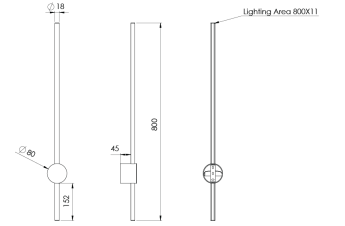

Ürün Ailesi	Liven
Ayarlanabilirlik	Sabit
Renk	Beyaz- Siyah- Gri- RAL
Montaj Tipi	Sıva Üstü
Gövde	Elektrostatik toz boyalı alüminyum gövde
Işık Kaynağı	MP LED
Işık Rengi	2700-3000-4000-5000-6500K
Renksel Geriverim	CRI>80 , CRI>90
Güç	7 W
Güç Faktörü	Pf>90
Verimlilik	50lm/W
Işık Açısı	100°
Işık Akısı	350 lm
Çalışma Gerilimi	220-240V AC / 50-60 Hz
Işık Kaynağı Ömrü	50.000 saat LED kullanım ömrü
Optik	Yüksek verimli reflektor ve şeffaf cam
Kontrol Tipi	On/Off
Elektrik Yalıtım Sınıfı	Class II
Opsiyonel Özellikler	
Sızdırmazlık	IP20
Ağırlık	0,6 Kg
Ölçü	Ø18 x 800 mm

ÖLÇÜLER

Lümen değeri 3000K değerine göre verilmiştir.

Armatür F işaretlidir ve normal yanıcı yüzeyler üzerine doğrudan monte edilmek için uygundur.

Tüm bileşenler 5 yıl sınırlı garanti kapsamındadır. Ürünün doğru şekilde monte edilmesi için yetkili bir elektrikçi tarafından kurulum yapılması zorunludur.