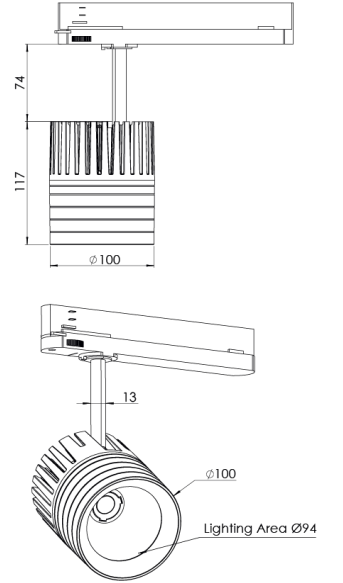

Ürün Ailesi	Lorne
Ayarlanabilirlik	Ayarlanabilir: 350° - 90°
Renk	Beyaz- Siyah- Gri- RAL
Montaj Tipi	Ray Spot
Gövde	Elektrostatik toz boyalı alüminyum döküm gövde
Işık Kaynağı	COB LED
Işık Rengi	Enhanced whiteness and vividness by diminishing of yellowish
Renksel Geriverim	CRI>90
Güç	20 W
Güç Faktörü	Pf>90
Verimlilik	81 lm/W
Işık Açısı	15°,24°,40°,60°
Işık Akısı	1620 lm
Çalışma Gerilimi	220-240V AC / 50-60 Hz
Işık Kaynağı Ömrü	50.000 saat LED kullanım ömrü
Optik	Yüksek verimli reflektör ve PC cam
Kontrol Tipi	On/Off- Dali
Elektrik Yalıtım Sınıfı	Class II
Opsiyonel Özellikler	
Sızdırmazlık	IP40
Ağırlık	1,2 Kg
Ölçü	Ø100 x 117 mm

ÖLÇÜLER

Lümen değeri 2700K değerine göre verilmiştir.

Armatür F işaretlidir ve normal yanıcı yüzeyler üzerine doğrudan monte edilmek için uygundur.

Tüm bileşenler 5 yıl sınırlı garanti kapsamındadır. Ürünün doğru şekilde monte edilmesi için yetkili bir elektrikçi tarafından kurulum yapılması zorunludur.