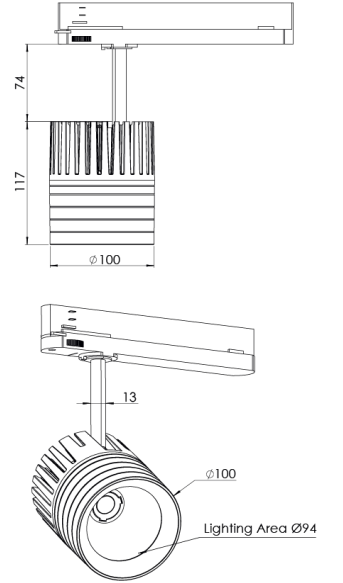

Ürün Ailesi	Lorne
Ayarlanabilirlik	Ayarlanabilir: 350° - 90°
Renk	Beyaz- Siyah- Gri- RAL
Montaj Tipi	Ray Spot
Gövde	Elektrostatik toz boyalı alüminyum döküm gövde
Işık Kaynağı	COB LED
Işık Rengi	Enhanced whiteness and vividness by diminishing of yellowish
Renksel Geriverim	CRI>90
Güç	28 W
Güç Faktörü	Pf>90
Verimlilik	81 lm/W
Işık Açısı	15°,24°,40°,60°
Işık Akısı	2268 lm
Çalışma Gerilimi	220-240V AC / 50-60 Hz
Işık Kaynağı Ömrü	50.000 saat LED kullanım ömrü
Optik	Yüksek verimli reflektör ve PC cam
Kontrol Tipi	On/Off- Dali
Elektrik Yalıtım Sınıfı	Class II
Opsiyonel Özellikler	
Sızdırmazlık	IP40
Ağırlık	1,2 Kg
Ölçü	Ø100 x 117 mm

ÖLÇÜLER

Lümen değeri 2700K değerine göre verilmiştir.

Armatür F işaretlidir ve normal yanıcı yüzeyler üzerine doğrudan monte edilmek için uygundur.

Tüm bileşenler 5 yıl sınırlı garanti kapsamındadır. Ürünün doğru şekilde monte edilmesi için yetkili bir elektrikçi tarafından kurulum yapılması zorunludur.