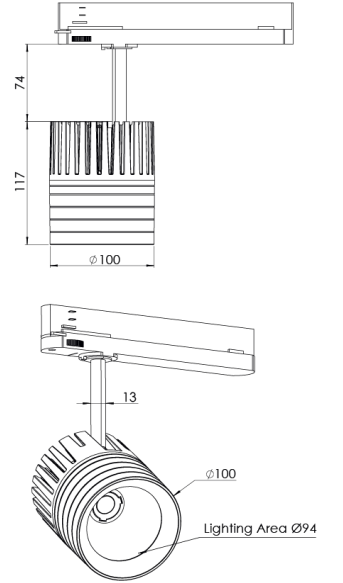

Ürün Ailesi	Lorne
Ayarlanabilirlik	Ayarlanabilir: 350° - 90°
Renk	Beyaz- Siyah- Gri- RAL
Montaj Tipi	Ray Spot
Gövde	Elektrostatik toz boyalı alüminyum döküm gövde
Işık Kaynağı	COB LED
Işık Rengi	Enhanced whiteness and vividness by diminishing of yellowish
Renksel Geriverim	CRI>90
Güç	35 W
Güç Faktörü	Pf>90
Verimlilik	81 lm/W
Işık Açısı	15°,24°,40°,60°
Işık Akısı	2835 lm
Çalışma Gerilimi	220-240V AC / 50-60 Hz
Işık Kaynağı Ömrü	50.000 saat LED kullanım ömrü
Optik	Yüksek verimli reflektör ve PC cam
Kontrol Tipi	On/Off- Dali
Elektrik Yalıtım Sınıfı	Class II
Opsiyonel Özellikler	
Sızdırmazlık	IP40
Ağırlık	1,2 Kg
Ölçü	Ø100 x 117 mm

## ÖLÇÜLER

Lümen değeri 2700K değerine göre verilmiştir.

Armatür F işaretlidir ve normal yanıcı yüzeyler üzerine doğrudan monte edilmek için uygundur.

Tüm bileşenler 5 yıl sınırlı garanti kapsamındadır. Ürünün doğru şekilde monte edilmesi için yetkili bir elektrikçi tarafından kurulum yapılması zorunludur.