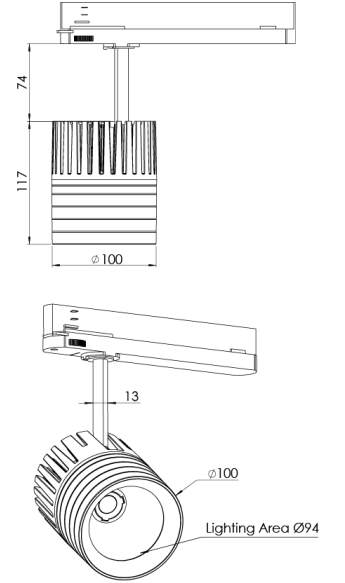

Ürün Ailesi	Lorne
Ayarlanabilirlik	Ayarlanabilir: 350° - 90°
Renk	Beyaz- Siyah- Gri- RAL
Montaj Tipi	Ray Spot
Gövde	Elektrostatik toz boyalı alüminyum döküm gövde
Işık Kaynağı	COB LED
Işık Rengi	VIVID WHITE AND RED
Renksel Geriverim	CRI>80
Güç	20 W
Güç Faktörü	Pf>90
Verimlilik	65 lm/W
Işık Açısı	15°,24°,40°,60°
Işık Akısı	1300 lm
Çalışma Gerilimi	220-240V AC / 50-60 Hz
Işık Kaynağı Ömrü	50.000 saat LED kullanım ömrü
Optik	Yüksek verimli reflektör ve PC cam
Kontrol Tipi	On/Off- Dali
Elektrik Yalıtım Sınıfı	Class II
Opsiyonel Özellikler	
Sızdırmazlık	IP40
Ağırlık	1,2 Kg
Ölçü	Ø100 x 117 mm

ÖLÇÜLER

Armatür F işaretlidir ve normal yanıcı yüzeyler üzerine doğrudan monte edilmek için uygundur. Tüm bileşenler 5 yıl sınırlı garanti kapsamındadır. Ürünün doğru şekilde monte edilmesi için yetkili bir elektrikçi tarafından kurulum yapılması zorunludur.