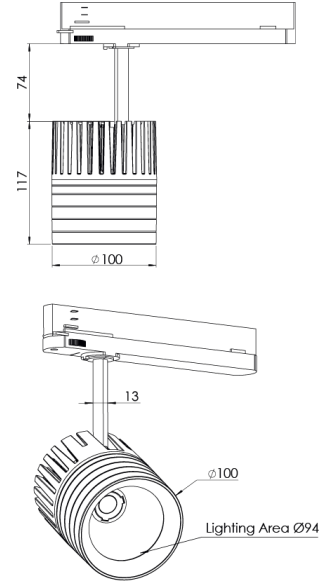

Ürün Ailesi	Lorne
Ayarlanabilirlik	Ayarlanabilir: 350° - 90°
Renk	Beyaz- Siyah- Gri- RAL
Montaj Tipi	Ray Spot
Gövde	Elektrostatik toz boyalı alüminyum döküm gövde
Işık Kaynağı	COB LED
Işık Rengi	VIVID WHITE AND RED
Renksel Geriverim	CRI>80
Güç	28 W
Güç Faktörü	Pf>90
Verimlilik	65 lm/W
Işık Açısı	15°,24°,40°,60°
Işık Akısı	1820 lm
Çalışma Gerilimi	220-240V AC / 50-60 Hz
Işık Kaynağı Ömrü	50.000 saat LED kullanım ömrü
Optik	Yüksek verimli reflektör ve PC cam
Kontrol Tipi	On/Off- Dali
Elektrik Yalıtım Sınıfı	Class II
Opsiyonel Özellikler	
Sızdırmazlık	IP40
Ağırlık	1,2 Kg
Ölçü	Ø100 x 117 mm

ÖLÇÜLER

Armatür F işaretlidir ve normal yanıcı yüzeyler üzerine doğrudan monte edilmek için uygundur.

Tüm bileşenler 5 yıl sınırlı garanti kapsamındadır. Ürünün doğru şekilde monte edilmesi için yetkili bir elektrikçi tarafından kurulum yapılması zorunludur.