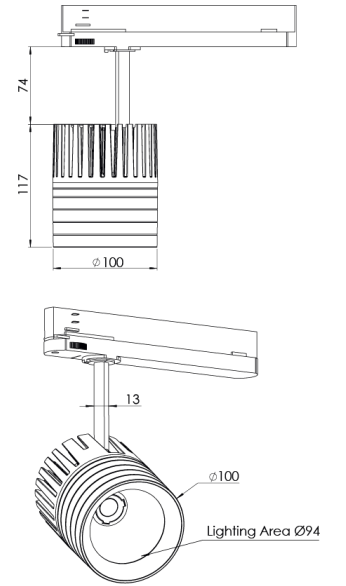

Ürün Ailesi	Lorne
Ayarlanabilirlik	Ayarlanabilir: 350° - 90°
Renk	Beyaz- Siyah- Gri- RAL
Montaj Tipi	Ray Spot
Gövde	Elektrostatik toz boyalı alüminyum döküm gövde
Işık Kaynağı	COB LED
Işık Rengi	VIVID WHITE AND RED
Renksel Geriverim	CRI>80
Güç	35 W
Güç Faktörü	Pf>90
Verimlilik	65 lm/W
Işık Açısı	15°,24°,40°,60°
Işık Akısı	2275 lm
Çalışma Gerilimi	220-240V AC / 50-60 Hz
Işık Kaynağı Ömrü	50.000 saat LED kullanım ömrü
Optik	Yüksek verimli reflektör ve PC cam
Kontrol Tipi	On/Off- Dali
Elektrik Yalıtım Sınıfı	Class II
Opsiyonel Özellikler	
Sızdırmazlık	IP40
Ağırlık	1,2 Kg
Ölçü	Ø100 x 117 mm

ÖLÇÜLER

Armatür F işaretlidir ve normal yanıcı yüzeyler üzerine doğrudan monte edilmek için uygundur. Tüm bileşenler 5 yıl sınırlı garanti kapsamındadır. Ürünün doğru şekilde monte edilmesi için yetkili bir elektrikçi tarafından kurulum yapılması zorunludur.