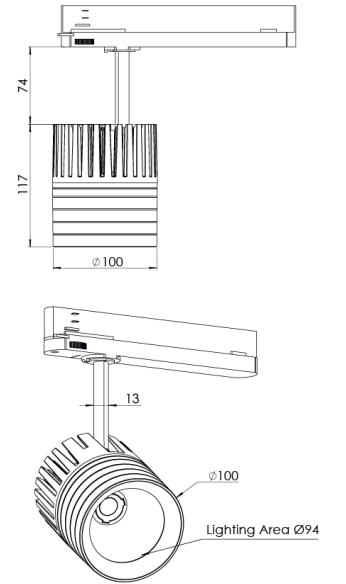

Ürün Ailesi	Lorne
Ayarlanabilirlik	Ayarlanabilir: 350° - 90°
Renk	Beyaz- Siyah- Gri- RAL
Montaj Tipi	Ray Spot
Gövde	Elektrostatik toz boyalı alüminyum döküm gövde
Işık Kaynağı	COB LED
Işık Rengi	VIVID WHITE, GREEN AND RED
Renksel Geriverim	CRI>80
Güç	20 W
Güç Faktörü	Pf>90
Verimlilik	85 lm/W
Işık Açısı	15°,24°,40°,60°
Işık Akısı	1700 lm
Çalışma Gerilimi	220-240V AC / 50-60 Hz
Işık Kaynağı Ömrü	50.000 saat LED kullanım ömrü
Optik	Yüksek verimli reflektör ve PC cam
Kontrol Tipi	On/Off- Dali
Elektrik Yalıtım Sınıfı	Class II
Opsiyonel Özellikler	
Sızdırmazlık	IP40
Ağırlık	1,2 Kg
Ölçü	Ø100 x 117 mm

ÖLÇÜLER

Armatür F işaretlidir ve normal yanıcı yüzeyler üzerine doğrudan monte edilmek için uygundur. Tüm bileşenler 5 yıl sınırlı garanti kapsamındadır. Ürünün doğru şekilde monte edilmesi için yetkili bir elektrikçi tarafından kurulum yapılması zorunludur.