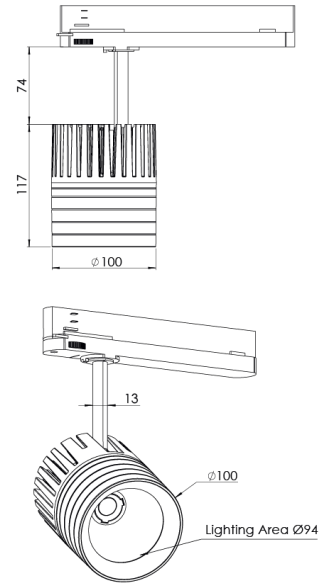

Ürün Ailesi	Lorne
Ayarlanabilirlik	Ayarlanabilir: 350° - 90°
Renk	Beyaz- Siyah- Gri- RAL
Montaj Tipi	Ray Spot
Gövde	Elektrostatik toz boyalı alüminyum döküm gövde
Işık Kaynağı	COB LED
Işık Rengi	VIVID WHITE, GREEN AND RED
Renksel Geriverim	CRI>80
Güç	28 W
Güç Faktörü	Pf>90
Verimlilik	85 lm/W
Işık Açısı	15°,24°,40°,60°
Işık Akısı	2380 lm
Çalışma Gerilimi	220-240V AC / 50-60 Hz
Işık Kaynağı Ömrü	50.000 saat LED kullanım ömrü
Optik	Yüksek verimli reflektör ve PC cam
Kontrol Tipi	On/Off- Dali
Elektrik Yalıtım Sınıfı	Class II
Opsiyonel Özellikler	
Sızdırmazlık	IP40
Ağırlık	1,2 Kg
Ölçü	Ø100 x 117 mm

ÖLÇÜLER

Armatür F işaretlidir ve normal yanıcı yüzeyler üzerine doğrudan monte edilmek için uygundur.

Tüm bileşenler 5 yıl sınırlı garanti kapsamındadır. Ürünün doğru şekilde monte edilmesi için yetkili bir elektrikçi tarafından kurulum yapılması zorunludur.