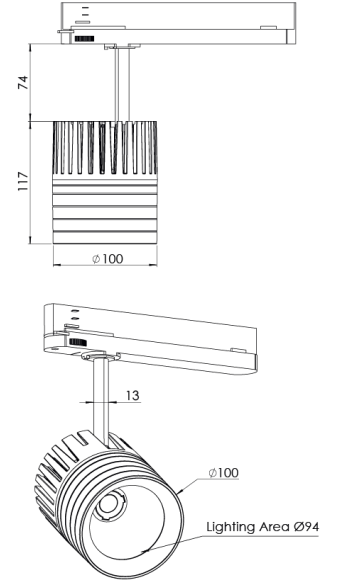

Ürün Ailesi	Lorne
Ayarlanabilirlik	Ayarlanabilir: 350° - 90°
Renk	Beyaz- Siyah- Gri- RAL
Montaj Tipi	Ray Spot
Gövde	Elektrostatik toz boyalı alüminyum döküm gövde
Işık Kaynağı	COB LED
Işık Rengi	VIVID WHITE, GREEN AND RED
Renksel Geriverim	CRI>80
Güç	35 W
Güç Faktörü	Pf>90
Verimlilik	85 lm/W
Işık Açısı	15°,24°,40°,60°
Işık Akısı	2975 lm
Çalışma Gerilimi	220-240V AC / 50-60 Hz
Işık Kaynağı Ömrü	50.000 saat LED kullanım ömrü
Optik	Yüksek verimli reflektör ve PC cam
Kontrol Tipi	On/Off- Dali
Elektrik Yalıtım Sınıfı	Class II
Opsiyonel Özellikler	
Sızdırmazlık	IP40
Ağırlık	1,2 Kg
Ölçü	Ø100 x 117 mm

ÖLÇÜLER

Armatür F işaretlidir ve normal yanıcı yüzeyler üzerine doğrudan monte edilmek için uygundur. Tüm bileşenler 5 yıl sınırlı garanti kapsamındadır. Ürünün doğru şekilde monte edilmesi için yetkili bir elektrikçi tarafından kurulum yapılması zorunludur.