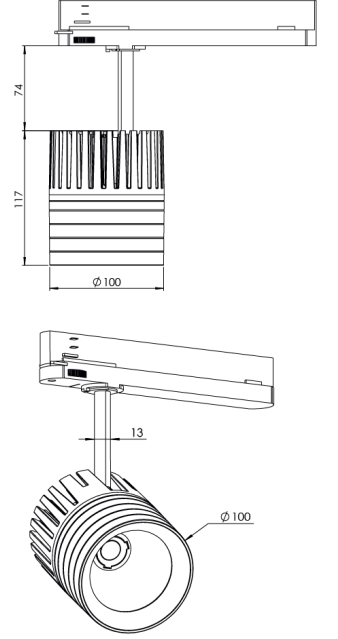

Ürün Ailesi	Lorne
Ayarlanabilirlik	Ayarlanabilir: 350° - 90°
Renk	Beyaz- Siyah- Gri- RAL
Montaj Tipi	Ray Spot
Gövde	Elektrostatik toz boyalı alüminyum döküm gövde
Işık Kaynağı	COB LED
Işık Rengi	2700-3000-4000-5000-6500K
Renksel Geriverim	CRI>80,CRI>90
Güç	20 W
Güç Faktörü	Pf>90
Verimlilik	105lm/W
Işık Açısı	15°,24°,40°,60°
Işık Akısı	2096 lm
Çalışma Gerilimi	220-240V AC / 50-60 Hz
Işık Kaynağı Ömrü	50.000 saat LED kullanım ömrü
Optik	Yüksek verimli reflektör ve PC cam
Kontrol Tipi	On/Off- Dali
Elektrik Yalıtım Sınıfı	Class II
Opsiyonel Özellikler	
Sızdırmazlık	IP20
Ağırlık	1,2 Kg
Ölçü	Ø100 x 117mm

ÖLÇÜLER

Lümen değeri 4000K değerine göre verilmiştir.

Armatür F işaretlidir ve normal yanıcı yüzeyler üzerine doğrudan monte edilmek için uygundur.

Tüm bileşenler 5 yıl sınırlı garanti kapsamındadır. Ürünün doğru şekilde monte edilmesi için yetkili bir elektrikçi tarafından kurulum yapılması zorunludur.