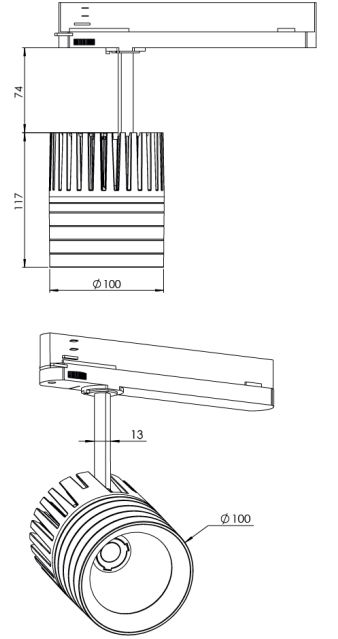

Ürün Ailesi	Lorne
Ayarlanabilirlik	Ayarlanabilir: 350° - 90°
Renk	Beyaz- Siyah- Gri- RAL
Montaj Tipi	Ray Spot
Gövde	Elektrostatik toz boyalı alüminyum döküm gövde
Işık Kaynağı	COB LED
Işık Rengi	2700-3000-4000-5000-6500K
Renksel Geriverim	CRI>80,CRI>90
Güç	28 W
Güç Faktörü	Pf>90
Verimlilik	105lm/W
Işık Açısı	15°,24°,40°,60°
Işık Akısı	2950 lm
Çalışma Gerilimi	220-240V AC / 50-60 Hz
Işık Kaynağı Ömrü	50.000 saat LED kullanım ömrü
Optik	Yüksek verimli reflektör ve PC cam
Kontrol Tipi	On/Off- Dali
Elektrik Yalıtım Sınıfı	Class II
Opsiyonel Özellikler	
Sızdırmazlık	IP20
Ağırlık	1,2 Kg
Ölçü	Ø100 x 117mm

ÖLÇÜLER

Lümen değeri 4000K değerine göre verilmiştir.

Armatür F işaretlidir ve normal yanıcı yüzeyler üzerine doğrudan monte edilmek için uygundur.

Tüm bileşenler 5 yıl sınırlı garanti kapsamındadır. Ürünün doğru şekilde monte edilmesi için yetkili bir elektrikçi tarafından kurulum yapılması zorunludur.