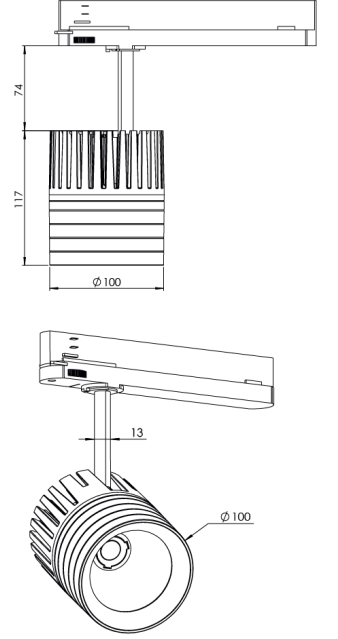

Ürün Ailesi	Lorne
Ayarlanabilirlik	Ayarlanabilir: 350° - 90°
Renk	Beyaz- Siyah- Gri- RAL
Montaj Tipi	Ray Spot
Gövde	Elektrostatik toz boyalı alüminyum döküm gövde
Işık Kaynağı	COB LED
Işık Rengi	2700-3000-4000-5000-6500K
Renksel Geriverim	CRI>80,CRI>90
Güç	35 W
Güç Faktörü	Pf>90
Verimlilik	105lm/W
Işık Açısı	15°,24°,40°,60°
Işık Akısı	3678 lm
Çalışma Gerilimi	220-240V AC / 50-60 Hz
Işık Kaynağı Ömrü	50.000 saat LED kullanım ömrü
Optik	Yüksek verimli reflektör ve PC cam
Kontrol Tipi	On/Off- Dali
Elektrik Yalıtım Sınıfı	Class II
Opsiyonel Özellikler	
Sızdırmazlık	IP20
Ağırlık	1,2 Kg
Ölçü	Ø100 x 117mm

ÖLÇÜLER

Lümen değeri 4000K değerine göre verilmiştir.

Armatür F işaretlidir ve normal yanıcı yüzeyler üzerine doğrudan monte edilmek için uygundur.

Tüm bileşenler 5 yıl sınırlı garanti kapsamındadır. Ürünün doğru şekilde monte edilmesi için yetkili bir elektrikçi tarafından kurulum yapılması zorunludur.