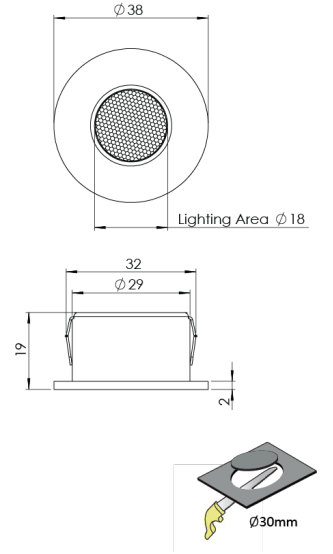

Ürün Ailesi	Lumo
Ayarlanabilirlik	Sabit
Renk	Beyaz- Siyah- Gri- RAL
Montaj Tipi	Sıva Altı
Gövde	Elektrostatik toz boyalı işlenmiş alüminyum gövde
Işık Kaynağı	POWER LED
Işık Rengi	2700-3000-4000-5000-6500K
Renksel Geriverim	CRI>80
Güç	1 W
Güç Faktörü	Pf>90
Verimlilik	80lm/W
Işık Açısı	10°,25°,40°,60°
Işık Akısı	80 lm
Çalışma Gerilimi	220-240V AC / 50-60 Hz
Işık Kaynağı Ömrü	50.000 saat LED kullanım ömrü
Optik	Yüksek verimli akrilik lens
Kontrol Tipi	On/Off
Elektrik Yalıtım Sınıfı	Class II
Opsiyonel Özellikler	Acil durum kiti sistemi entegre edilebilir
Sızdırmazlık	IP20
Ağırlık	0,65 Kg
Ölçü	Ø38 x 19 mm

ÖLÇÜLER

Lümen değeri 3000K değerine göre verilmiştir.

Armatür F işaretlidir ve normal yanıcı yüzeyler üzerine doğrudan monte edilmek için uygundur.

Tüm bileşenler 5 yıl sınırlı garanti kapsamındadır. Ürünün doğru şekilde monte edilmesi için yetkili bir elektrikçi tarafından kurulum yapılması zorunludur.