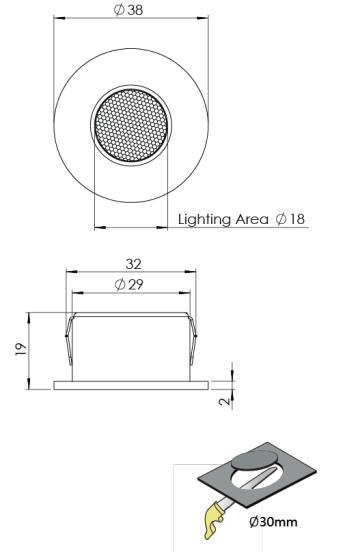

Ürün Ailesi	Lumo
Ayarlanabilirlik	Sabit
Renk	Beyaz- Siyah- Gri- RAL
Montaj Tipi	Sıva Altı
Gövde	Elektrostatik toz boyalı işlenmiş alüminyum gövde
Işık Kaynağı	POWER LED
Işık Rengi	2700-3000-4000-5000-6500K
Renksel Geriverim	CRI>80
Güç	3 W
Güç Faktörü	Pf>90
Verimlilik	80lm/W
Işık Açısı	10°,25°,40°,60°
Işık Akısı	240 lm
Çalışma Gerilimi	220-240V AC / 50-60 Hz
Işık Kaynağı Ömrü	50.000 saat LED kullanım ömrü
Optik	Yüksek verimli akrilik lens
Kontrol Tipi	On/Off
Elektrik Yalıtım Sınıfı	Class II
Opsiyonel Özellikler	Acil durum kiti sistemi entegre edilebilir
Sızdırmazlık	IP20
Ağırlık	0,65 Kg
Ölçü	Ø38 x 19 mm

ÖLÇÜLER

Lümen değeri 3000K değerine göre verilmiştir.

Armatür F işaretlidir ve normal yanıcı yüzeyler üzerine doğrudan monte edilmek için uygundur.

Tüm bileşenler 5 yıl sınırlı garanti kapsamındadır. Ürünün doğru şekilde monte edilmesi için yetkili bir elektrikçi tarafından kurulum yapılması zorunludur.