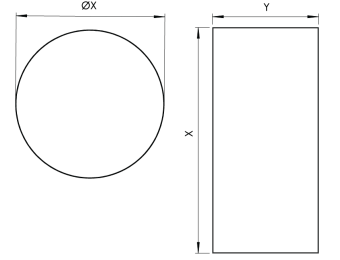

Ürün Ailesi	Lunet
Ayarlanabilirlik	Sabit
Renk	
Montaj Tipi	Sarkıt
Gövde	Dış çerçeve
Işık Kaynağı	MP LED
Işık Rengi	2500K
Renksel Geriverim	CRI>80 , CRI>90
Güç	55 W/m2
Güç Faktörü	Pf>90
Verimlilik	35lm/W
Işık Açısı	110°
Işık Akısı	1925 lm
Çalışma Gerilimi	220-240V AC / 50-60 Hz
Işık Kaynağı Ömrü	50.000 saat LED kullanım ömrü
Optik	Gergi tavan kumaşı
Kontrol Tipi	On/Off
Elektrik Yalıtım Sınıfı	Class I
Opsiyonel Özellikler	
Sızdırmazlık	IP40
Ağırlık	
Ölçü	It can be manufactured in desired dimensions according to the project.

ÖLÇÜLER

Projeye göre istenilen ölçülerde imal edilebilir.
It can be manufactured in desired dimensions according to the project.

Lümen değeri 2500K değerine göre verilmiştir.

Armatür F işaretlidir ve normal yanıcı yüzeyler üzerine doğrudan monte edilmek için uygundur.