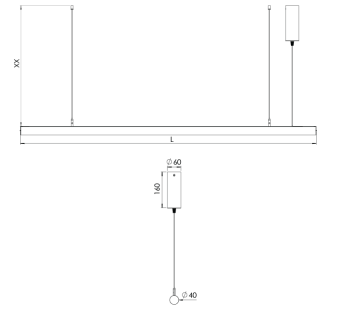

Ürün Ailesi	Luro
Ayarlanabilirlik	Sabit
Renk	Beyaz- Siyah- Gri- RAL
Montaj Tipi	Sarkıt
Gövde	Ekstrüzyon alüminyum soğutucu

Işık Kaynağı	MP LED
Işık Rengi	2700-3000-4000-5000-6500K
Renksel Geriverim	CRI>80,CRI>90
Güç	25 W
Güç Faktörü	Pf>90
Verimlilik	97lm/W
Işık Açısı	120°
Işık Akısı	2425 lm
Çalışma Gerilimi	220-240V AC / 50-60 Hz
Işık Kaynağı Ömrü	50.000 saat LED kullanım ömrü
Optik	Yüksek verimli polikarbon difüzör

Kontrol Tipi	On/Off
Elektrik Yalıtım Sınıfı	Class II
Opsiyonel Özellikler	

Sızdırmazlık	IP40
Ağırlık	1 Kg
Ölçü	Ø40 x L : 1125 mm

ÖLÇÜLER

Lümen değeri 4000K değerine göre verilmiştir.

Armatür F işaretlidir ve normal yanıcı yüzeyler üzerine doğrudan monte edilmek için uygundur.