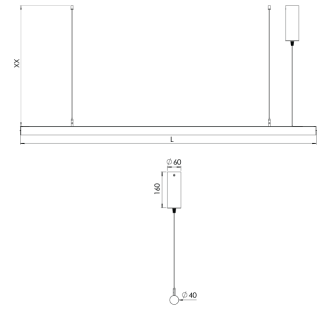

Ürün Ailesi	Luro
Ayarlanabilirlik	Sabit
Renk	Beyaz- Siyah- Gri- RAL
Montaj Tipi	Sarkıt
Gövde	Ekstrüzyon alüminyum soğutucu

Işık Kaynağı	MP LED
Işık Rengi	2700-3000-4000-5000-6500K
Renksel Geriverim	CRI>80,CRI>90
Güç	30 W
Güç Faktörü	Pf>90
Verimlilik	97lm/W
Işık Açısı	120°
Işık Akısı	2910 lm
Çalışma Gerilimi	220-240V AC / 50-60 Hz
Işık Kaynağı Ömrü	50.000 saat LED kullanım ömrü
Optik	Yüksek verimli polikarbon difüzör

Kontrol Tipi	On/Off
Elektrik Yalıtım Sınıfı	Class II
Opsiyonel Özellikler	

Sızdırmazlık	IP40
Ağırlık	1,3 Kg
Ölçü	Ø40 x L : 1350 mm

## ÖLÇÜLER

Lümen değeri 4000K değerine göre verilmiştir.

Armatür F işaretlidir ve normal yanıcı yüzeyler üzerine doğrudan monte edilmek için uygundur.

Tüm bileşenler 5 yıl sınırlı garanti kapsamındadır. Ürünün doğru şekilde monte edilmesi için yetkili bir elektrikçi tarafından kurulum yapılması zorunludur.