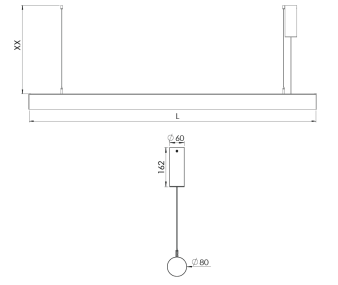

Ürün Ailesi	Luro
Ayarlanabilirlik	Sabit
Renk	Beyaz- Siyah- Gri- RAL
Montaj Tipi	Sarkıt
Gövde	Ekstrüzyon alüminyum soğutucu
Işık Kaynağı	MP LED
Işık Rengi	2700-3000-4000-5000-6500K
Renksel Geriverim	CRI>80 , CRI>90
Güç	30 W
Güç Faktörü	Pf>90
Verimlilik	111lm/W
Işık Açısı	120°
Işık Akısı	3330 lm
Çalışma Gerilimi	220-240V AC / 50-60 Hz
Işık Kaynağı Ömrü	50.000 saat LED kullanım ömrü
Optik	Yüksek verimli polikarbon difüzör
Kontrol Tipi	On/Off
Elektrik Yalıtım Sınıfı	Class II
Opsiyonel Özellikler	
Sızdırmazlık	IP40
Ağırlık	1,9 W
Ölçü	Ø80 x L : 1200 mm

ÖLÇÜLER

Lümen değeri 4000K değerine göre verilmiştir.

Armatür F işaretlidir ve normal yanıcı yüzeyler üzerine doğrudan monte edilmek için uygundur.

Tüm bileşenler 5 yıl sınırlı garanti kapsamındadır. Ürünün doğru şekilde monte edilmesi için yetkili bir elektrikçi tarafından kurulum yapılması zorunludur.