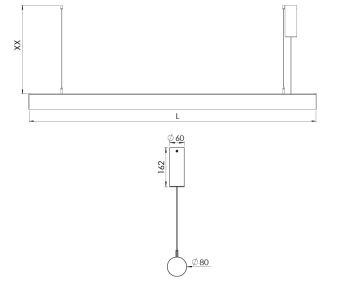

Ürün Ailesi	Luro
Ayarlanabilirlik	Sabit
Renk	Beyaz- Siyah- Gri- RAL
Montaj Tipi	Sarkıt
Gövde	Ekstrüzyon alüminyum soğutucu
Işık Kaynağı	MP LED
Işık Rengi	2700-3000-4000-5000-6500K
Renksel Geriverim	CRI>80 , CRI>90
Güç	38 W
Güç Faktörü	Pf>90
Verimlilik	111lm/W
Işık Açısı	120°
Işık Akısı	4218 lm
Çalışma Gerilimi	220-240V AC / 50-60 Hz
Işık Kaynağı Ömrü	50.000 saat LED kullanım ömrü
Optik	Yüksek verimli polikarbon difüzör
Kontrol Tipi	On/Off
Elektrik Yalıtım Sınıfı	Class II
Opsiyonel Özellikler	
Sızdırmazlık	IP40
Ağırlık	1,9 W
Ölçü	Ø80 x L : 1200 mm

ÖLÇÜLER

Lümen değeri 4000K değerine göre verilmiştir.

Armatür F işaretlidir ve normal yanıcı yüzeyler üzerine doğrudan monte edilmek için uygundur.

Tüm bileşenler 5 yıl sınırlı garanti kapsamındadır. Ürünün doğru şekilde monte edilmesi için yetkili bir elektrikçi tarafından kurulum yapılması zorunludur.