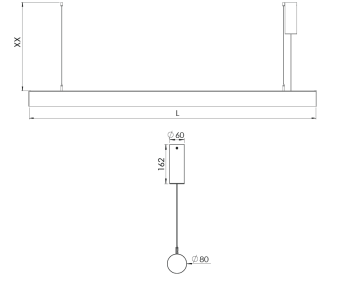

| | |
|--------------------------------|-----------------------------------|
| Ürün Ailesi | Luro |
| Ayarlanabilirlik | Sabit |
| Renk | Beyaz- Siyah- Gri- RAL |
| Montaj Tipi | Sarkıt |
| Gövde | Ekstrüzyon alüminyum soğutucu |
| Işık Kaynağı | MP LED |
| Işık Rengi | 2700-3000-4000-5000-6500K |
| Renksel Geriverim | CRI>80 , CRI>90 |
| Güç | 50 W |
| Güç Faktörü | Pf>90 |
| Verimlilik | 111lm/W |
| Işık Açısı | 120° |
| Işık Akısı | 5550 lm |
| Çalışma Gerilimi | 220-240V AC / 50-60 Hz |
| Işık Kaynağı Ömrü | 50.000 saat LED kullanım ömrü |
| Optik | Yüksek verimli polikarbon difüzör |
| Kontrol Tipi | On/Off |
| Elektrik Yalıtım Sınıfı | Class II |
| Opsiyonel Özellikler | |
| Sızdırmazlık | IP40 |
| Ağırlık | 2,2 K |
| Ölçü | Ø80 x L : 1470 mm |

ÖLÇÜLER

Lümen değeri 4000K değerine göre verilmiştir.

Armatür F işaretlidir ve normal yanıcı yüzeyler üzerine doğrudan monte edilmek için uygundur.

Tüm bileşenler 5 yıl sınırlı garanti kapsamındadır. Ürünün doğru şekilde monte edilmesi için yetkili bir elektrikçi tarafından kurulum yapılması zorunludur.