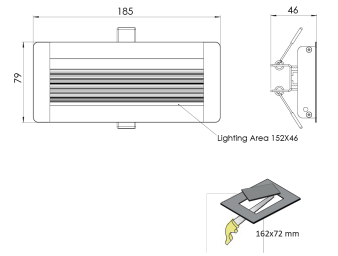

Ürün Ailesi	Malin
Ayarlanabilirlik	Sabit
Renk	Beyaz- Siyah- Gri- RAL
Montaj Tipi	Sıva Altı
Gövde	Elektrostatik toz boyalı alüminyum ekstrüzyon gövde
Işık Kaynağı	MP LED
Işık Rengi	2700-3000-4000-5000-6500K
Renksel Geriverim	CRI>80,CRI>90
Güç	5 W
Güç Faktörü	Pf>90
Verimlilik	27lm/W
Işık Açısı	
Işık Akısı	135 lm
Çalışma Gerilimi	220-240V AC / 50-60 Hz
Işık Kaynağı Ömrü	50.000 saat LED kullanım ömrü
Optik	Yüksek verimli reflektör
Kontrol Tipi	On/Off
Elektrik Yalıtım Sınıfı	Class II
Opsiyonel Özellikler	
Sızdırmazlık	IP20
Ağırlık	0,4 Kg
Ölçü	79 x 185 x 46 mm

ÖLÇÜLER

Lümen değeri 3000K değerine göre verilmiştir.

Armatür F işaretlidir ve normal yanıcı yüzeyler üzerine doğrudan monte edilmek için uygundur.

Tüm bileşenler 5 yıl sınırlı garanti kapsamındadır. Ürünün doğru şekilde monte edilmesi için yetkili bir elektrikçi tarafından kurulum yapılması zorunludur.