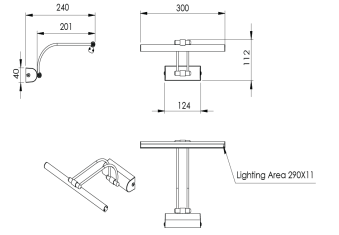

| | |
|-------------------------|--|
| Ürün Ailesi | Marn |
| Ayarlanabilirlik | Sabit |
| Renk | Beyaz- Siyah- Gri- RAL |
| Montaj Tipi | Sıva Üstü |
| Gövde | Elektrostatik toz boyalı alüminyum gövde |
| Işık Kaynağı | MP LED |
| Işık Rengi | 2700-3000-4000-5000-6500K |
| Renksel Geriverim | CRI>80,CRI>90 |
| Güç | 2,2 W |
| Güç Faktörü | Pf>90 |
| Verimlilik | 50lm/W |
| Işık Açısı | 100° |
| Işık Akısı | 110 lm |
| Çalışma Gerilimi | 220-240V AC / 50-60 Hz |
| Işık Kaynağı Ömrü | 50.000 saat LED kullanım ömrü |
| Optik | Yüksek verimli reflektor ve şeffaf cam |
| Kontrol Tipi | On/Off |
| Elektrik Yalıtım Sınıfı | Class I |
| Opsiyonel Özellikler | |
| Sızdırmazlık | IP20 |
| Ağırlık | 0,5 Kg |
| Ölçü | 300 x 240 mm |

ÖLÇÜLER

Lümen değeri 3000K değerine göre verilmiştir.

Armatür F işaretlidir ve normal yanıcı yüzeyler üzerine doğrudan monte edilmek için uygundur.

Tüm bileşenler 5 yıl sınırlı garanti kapsamındadır. Ürünün doğru şekilde monte edilmesi için yetkili bir elektrikçi tarafından kurulum yapılması zorunludur.