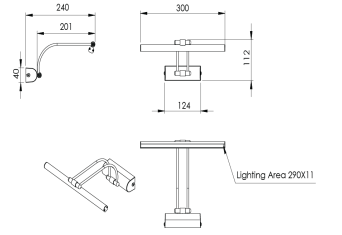

|                         |  |
|-------------------------|--|
| Ürün Ailesi             | Marn                                     |
| Ayarlanabilirlik        | Sabit                                    |
| Renk                    | Beyaz- Siyah- Gri- RAL                   |
| Montaj Tipi             | Sıva Üstü                                |
| Gövde                   | Elektrostatik toz boyalı alüminyum gövde |
| Işık Kaynağı            | MP LED                                   |
| Işık Rengi              | 2700-3000-4000-5000-6500K                |
| Renksel Geriverim       | CRI>80,CRI>90                            |
| Güç                     | 5 W                                      |
| Güç Faktörü             | Pf>90                                    |
| Verimlilik              | 50lm/W                                   |
| Işık Açısı              | 100°                                     |
| Işık Akısı              | 250 lm                                   |
| Çalışma Gerilimi        | 220-240V AC / 50-60 Hz                   |
| Işık Kaynağı Ömrü       | 50.000 saat LED kullanım ömrü            |
| Optik                   | Yüksek verimli reflektor ve şeffaf cam   |
| Kontrol Tipi            | On/Off                                   |
| Elektrik Yalıtım Sınıfı | Class I                                  |
| Opsiyonel Özellikler    |  |
| Sızdırmazlık            | IP20                                     |
| Ağırlık                 | 0,5 Kg                                   |
| Ölçü                    | 300 x 240 mm                             |

## ÖLÇÜLER

Lümen değeri 3000K değerine göre verilmiştir.

Armatür F işaretlidir ve normal yanıcı yüzeyler üzerine doğrudan monte edilmek için uygundur.

Tüm bileşenler 5 yıl sınırlı garanti kapsamındadır. Ürünün doğru şekilde monte edilmesi için yetkili bir elektrikçi tarafından kurulum yapılması zorunludur.