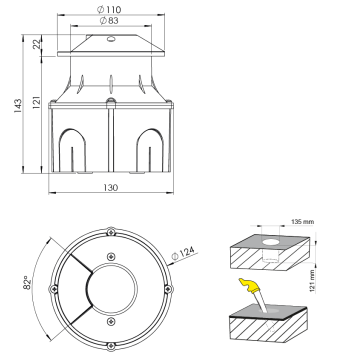

Ürün Ailesi	Mirae
Ayarlanabilirlik	Sabit
Renk	Beyaz- Siyah- Gri- RAL
Montaj Tipi	
Gövde	Elektrostatik toz boyalı alüminyum gövde, plastik enjeksiyon kasa
Işık Kaynağı	HP LED
Işık Rengi	3000-4000-6500K
Renksel Geriverim	CRI>80 , CRI>90
Güç	4 W
Güç Faktörü	Pf>90
Verimlilik	5 lm/W
Işık Açısı	22°
Işık Akısı	20 lm
Çalışma Gerilimi	220-240V AC / 50-60 Hz
Işık Kaynağı Ömrü	50.000 saat LED kullanım ömrü
Optik	Yüksek verimli akrilik lens
Kontrol Tipi	On/Off
Elektrik Yalıtım Sınıfı	Class I
Opsiyonel Özellikler	
Sızdırmazlık	IP66
Ağırlık	0,65 Kg
Ölçü	Ø110 x 143 mm

ÖLÇÜLER

Lümen değeri 3000K değerine göre verilmiştir.

Armatür F işaretlidir ve normal yanıcı yüzeyler üzerine doğrudan monte edilmek için uygundur.

Tüm bileşenler 5 yıl sınırlı garanti kapsamındadır. Ürünün doğru şekilde monte edilmesi için yetkili bir elektrikçi tarafından kurulum yapılması zorunludur.