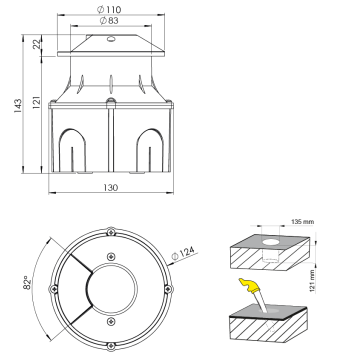

Ürün Ailesi	Mirae
Ayarlanabilirlik	Sabit
Renk	Beyaz- Siyah- Gri- RAL
Montaj Tipi	
Gövde	Elektrostatik toz boyalı alüminyum gövde, plastik enjeksiyon kasa
Işık Kaynağı	HP LED
Işık Rengi	3000-4000-6500K
Renksel Geriverim	CRI>80 , CRI>90
Güç	6 W
Güç Faktörü	Pf>90
Verimlilik	5 lm/W
Işık Açısı	22°
Işık Akısı	30 lm
Çalışma Gerilimi	220-240V AC / 50-60 Hz
Işık Kaynağı Ömrü	50.000 saat LED kullanım ömrü
Optik	Yüksek verimli akrilik lens
Kontrol Tipi	On/Off
Elektrik Yalıtım Sınıfı	Class I
Opsiyonel Özellikler	
Sızdırmazlık	IP66
Ağırlık	0,65 Kg
Ölçü	Ø110 x 143 mm

ÖLÇÜLER

Lümen değeri 3000K değerine göre verilmiştir.

Armatür F işaretlidir ve normal yanıcı yüzeyler üzerine doğrudan monte edilmek için uygundur.

Tüm bileşenler 5 yıl sınırlı garanti kapsamındadır. Ürünün doğru şekilde monte edilmesi için yetkili bir elektrikçi tarafından kurulum yapılması zorunludur.